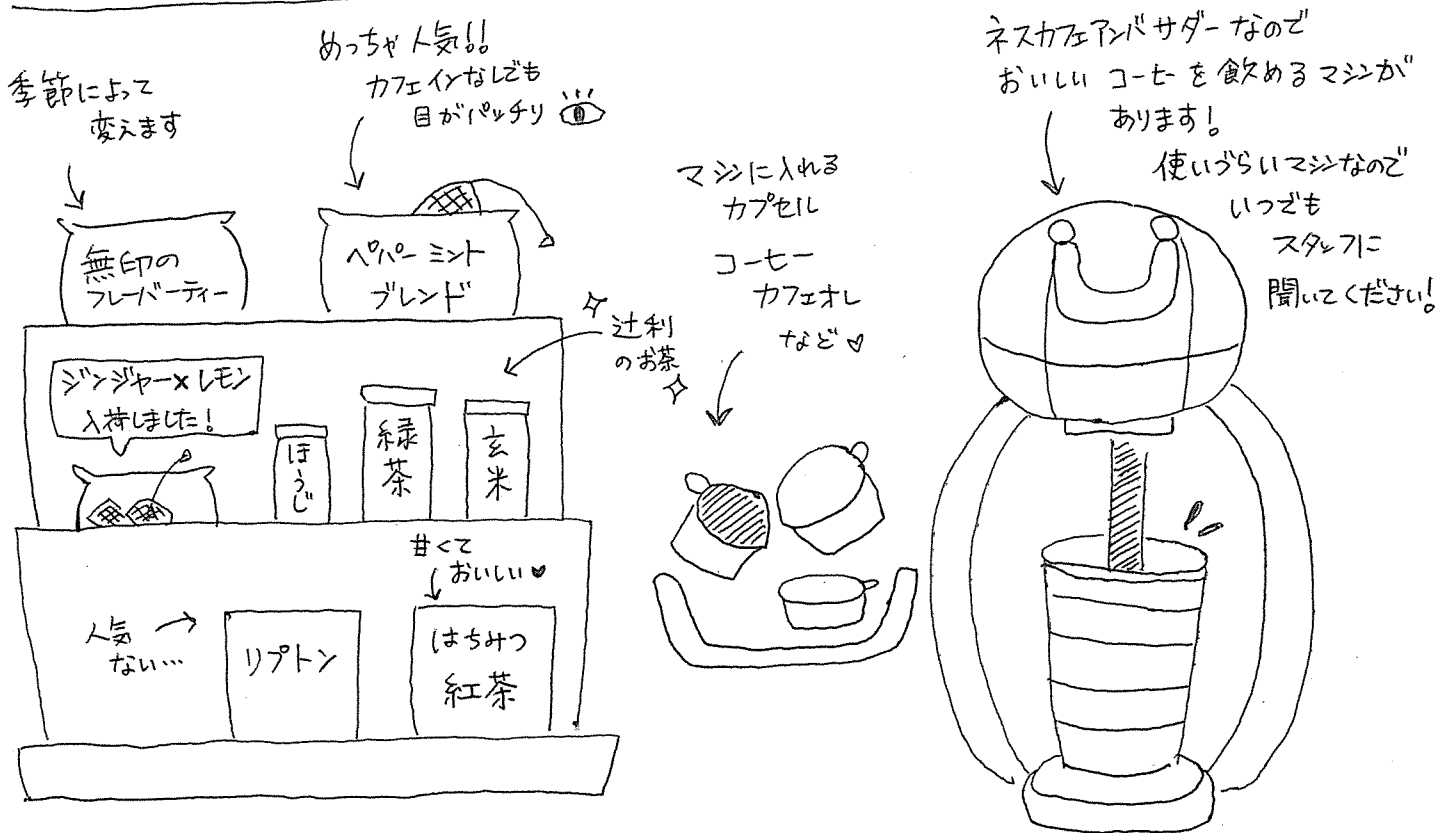

Second Desk 通信 春号

こんにちは。セカンドデスク
 店長の山田です。春ぞすね☆
 京都の桜を撮りに走り回ら
 ねばならぬ季節です。
 先日、京都府立植物園を
 取材したのですが、180種類
 の桜が見られるそうです。
 それも、江戸時代に生まれた
 貴重な桜品種で、何人もの
 人々が強い想いのリレーでもって
 残してこられたそうです。
 夜桜ライトアップもあり
 ますので是非見に行ってみて
 くださいね!! 皆さまの
 オススメの桜スポットがあれば
 ぜひ教えてください♡

セカンドデスク☆ドリンクコーナー

解説MAP

お客様の好みを
お聞きして
作っています!!

セカンドデスクで言売ってほしい本

店長 山田の
オススメです!

その1. 京都流 おもてなし 文章術

サンケイデザインのスタッフが書いた本です。相手の気持ちをよく考えることのできる「京都人」は文章を書くのにも向いている!? ユニークな視点の文章術です。

その2. 365日の 広告コピー